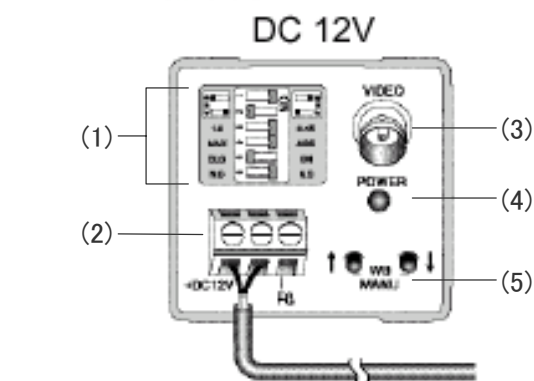

■ C マウント CS マウント両用です

- カメラのマウントに特殊な構造を持ち、アタッチメントを別に付ける事無く C マウント、CS マウントレンズの利用が可能です。
- レンズのマウントによる相性を補完するバックフォーカス調整機能も兼ね備えています。

■ レンズの絞り制御方法を選びません

- カメラ側面に付けられた DC アイリス、ビデオアイリスの切替スイッチで利用可能なレンズの範囲が広がります。

※レンズは別売り

| | |
|-----|----------------------|
| (1) | 6ピンディップスイッチ |
| (2) | 電源入力端子 |
| (3) | 映像出力コネクタ(BNCタイプ) |
| (4) | 電源LED |
| (5) | ラインロック/ホワイトバランス調節ボタン |

| 項目 | VWCC-06 |
|--------------|---|
| 撮像素子 | 1/3" CCD, 高解像度 高感度 |
| 有効画素数 | 768(H)X494(V).NTSC |
| 水平解像度 | 480 TV 本 |
| 同期方式 | 内部同期 |
| 走査方式 | NTSC 525 Lines 2:1 Interlaced |
| 信号出力 | 1.0Vp-p コンポジット 75 Ω |
| S/N 比 | 50 dB (AGC Off) |
| 最低被写体照度 | 0.1Lux at F1.4 0.5Lux at F2.0 |
| BLC | ON/OFF ディップスイッチ切替 |
| シャッタースピード | NTSC : 1/60-1/100,000 sec |
| ガンマ補正 | 標準 $r=0.45$ $r=1.0$ ディップスイッチ切替 |
| ホワイトバランス | 2100°K ~8200°K 自動 又は ディップスイッチとアップダウンボタン切替 |
| AGC | 4dB~30dB 自動 マニュアル ディップスイッチ |
| レンズ | C マウント及び CS マウント 両用 |
| Smear Effect | 0.005% |
| MTBF | 80,000 時間 |
| アイリスコントロール | ビデオアイリス/ESC/DC アイリス スイッチ切替 |
| 電源電圧 | DC12V |
| 消費電流 | 150mA w / 標準 |
| 動作温度 | -10° C ~ +50° C |
| 湿度 | 90% RH 以内(結露なき事) |
| 外形寸法 (mm) | 50(H) × 50(W) × 100(D) |
| 重量 | 約.200g |
| 出力、電源端子 | 映像出力(BNC) 電源 端子台 |
| DC アイリス調整 | ボリュームコントロール |
| 付属品 | 電源アダプター、取扱説明書 |