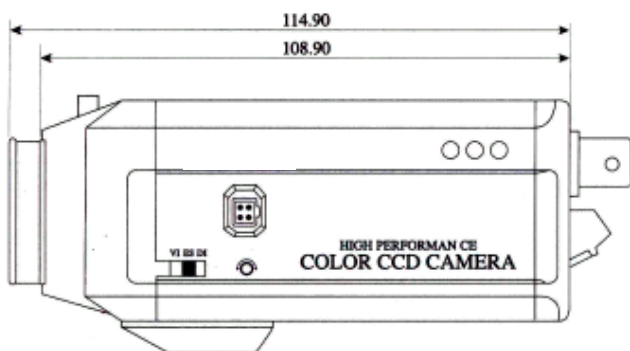

■ C マウント CS マウント両用です

- カメラのマウントに特殊な構造を持ち、アタッチメントを別に付ける事無く C マウント、CS マウントレンズの利用が可能です。
- レンズのマウントによる相性を補完するバックフォーカス調整機能も兼ね備えています。

■ レンズの絞り制御方法を選びません

- カメラ側面に付けられた DC アイリス、ビデオアイリスの切替スイッチで利用可能なレンズの範囲が広がります。

※レンズは別売り

| | |
|-----|----------------------|
| (1) | 6ピンディップスイッチ |
| (2) | 電源入力端子 |
| (3) | 映像出力コネクタ(BNCタイプ) |
| (4) | 電源LED |
| (5) | ラインロック/ホワイトバランス調節ボタン |

| 項目 | VWCC-06 |
|--------------|---|
| 撮像素子 | 1/3" CCD, 高解像度 高感度 |
| 有効画素数 | 768(H)X494(V).NTSC |
| 水平解像度 | 480 TV 本 |
| 同期方式 | 内部同期 |
| 走査方式 | NTSC 525 Lines 2:1 Interlaced |
| 信号出力 | 1.0Vp-p コンポジット 75 Ω |
| S/N 比 | 50 dB (AGC Off) |
| 最低被写体照度 | 0.1Lux at F1.4 0.5Lux at F2.0 |
| BLC | ON/OFF ディップスイッチ切替 |
| シャッタースピード | NTSC : 1/60-1/100,000 sec |
| ガンマ補正 | 標準 $r=0.45$ $r=1.0$ ディップスイッチ切替 |
| ホワイトバランス | 2100°K ~8200°K 自動 又は ディップスイッチとアップダウンボタン切替 |
| AGC | 4dB~30dB 自動 マニュアル ディップスイッチ |
| レンズ | C マウント及び CS マウント 両用 |
| Smear Effect | 0.005% |
| MTBF | 80,000 時間 |
| アイリスコントロール | ビデオアイリス/ESC/DC アイリス スイッチ切替 |
| 電源電圧 | DC12V |
| 消費電流 | 150mA w / 標準 |
| 動作温度 | -10° C ~ +50° C |
| 湿度 | 90% RH 以内(結露なき事) |
| 外形寸法 (mm) | 50(H) × 50(W) × 100(D) |
| 重量 | 約.200g |
| 出力、電源端子 | 映像出力(BNC) 電源 端子台 |
| DC アイリス調整 | ボリュームコントロール |
| 付属品 | 電源アダプター、取扱説明書 |